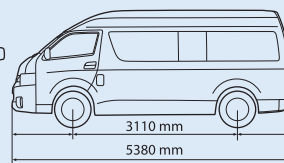

Bạc 1E7

Trắng 058

TOYOTA

FINANCIAL SERVICES

TÍN DỤNG MUA XE

VAY TỬ TOYOTA, MUA XE TOYOTA. Xin vui lòng liên hệ:

• Công ty Tài chính Toyota Việt Nam: Tel: 028 73090998 – Fax: 028 39110113

www.toyotafinancial.com.vn | info@toyotafinancial.com.vn

• Hệ thống Đại lý ủy quyền Toyota trên toàn quốc

ĐƯỜNG DÂY NÓNG PHỤC VỤ KHÁCH HÀNG
CUSTOMER SERVICE HOTLINE

Hotline: 1800.1524

Mobile: 0916 001 524

Email: tmv_cs@toyotavn.com.vn

CÁC ĐẶC TÍNH KỸ THUẬT / SPECIFICATIONS

ĐỘNG CƠ DIESEL / COMMUTER DIESEL